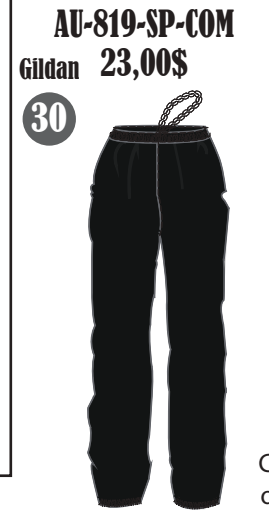

★ Les styles marqués d'une étoile sont disponibles sur commande seulement du 10 au 23 mai ★

Différentes coupes disponibles de 39,00 \$ à 40,00\$
Pour plus de détails, visitez notre boutique en ligne au www.flipdesign.ca
Code d'accès : pmar12mtl