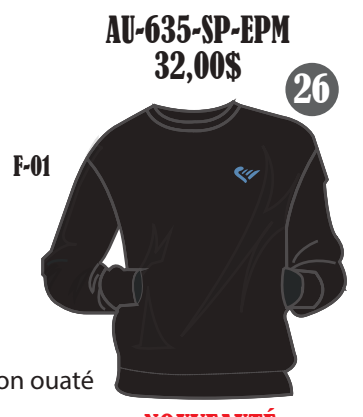

★ Les styles marqués d'une étoile sont disponibles sur commande seulement du 10 au 23 mai ★

Différentes coupes disponibles de 39,00 \$ à 40,00\$
Pour plus de détails, visitez notre boutique en ligne au www.flipdesign.ca
Code d'accès : pmar12mtl